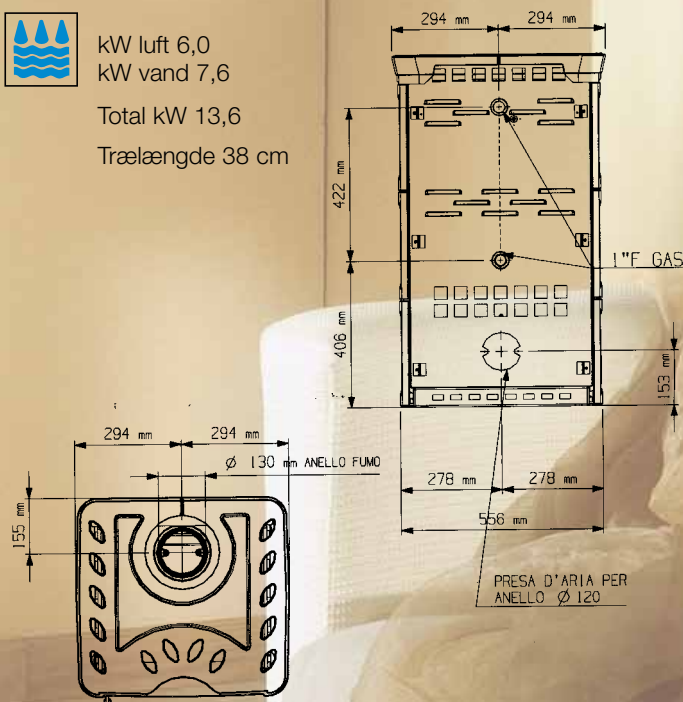

SUP.Ø cm	Dim. LxHxP	Kg
130 Ø	590X970X552	215

kW luft 6,0

kW vand 7,6

Total kW 13,6

Trælængde 38 cm