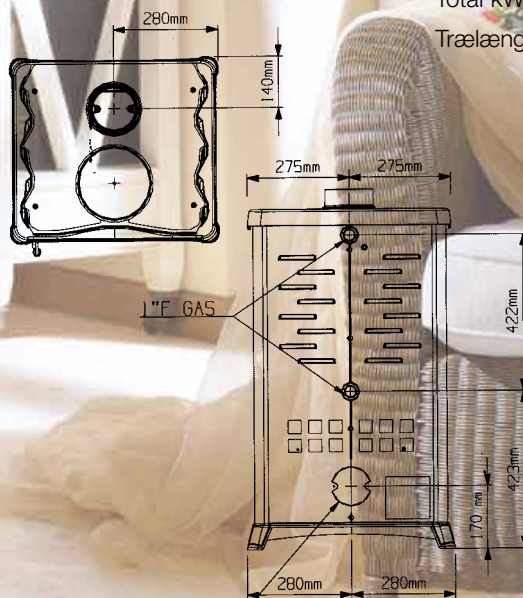

PRESA D'ARIA PER
ANELLO Ø 120

Titan® A/S
Heating

Randersvej/Drejøvej 14 • 9500 Hobro
Tlf. 98 52 10 00 • Fax 98 52 35 00
www.titanheating.dk • info@titanheating.dk

CE
EN:13240