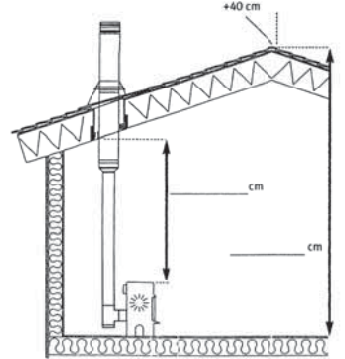

Isoleret skorstensrør eller

EN 1856-1. T450

Ø80-400 mm

Inderkerne 316 syrefast - Yderkerne 304

Uisoleret skorstensforing

Eks.:
Ø 80 indv.
er lig med
Ø 130 mm udv.

Eks. 1

Albue
AI073 - 15°
AI074 - 30°
AI075 - 45°
AI042 - 42°

Tilløbsrør
OI013

Endestuds
OI096

Merpris for andre farver.