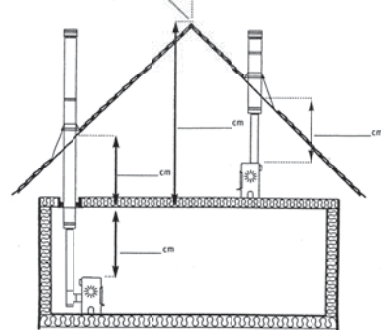

Vægstøtte
AI055

Forstærkning
AI056

Forstærkning t AI051
AIP051 (50-100 mm)

Eks. 2

Låsebånd
OI050

Lige sektion
OI091 - 952mm
OI093 - 452mm
OI094 - 202mm

Forlænger t AI051
AI015 - 110-230 mm
AI016 - 230-350 mm