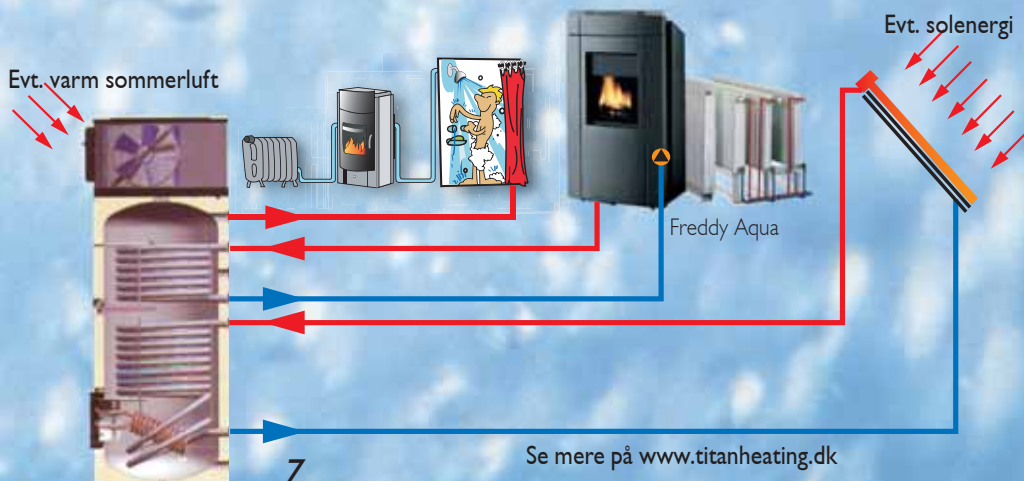

Se mere på www.titanheating.dk