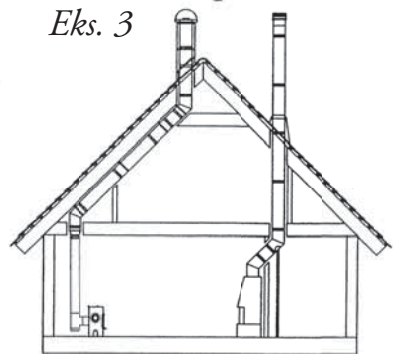

Forstærkning t AI051
AIP051 (50-100 mm)

Eks. 3