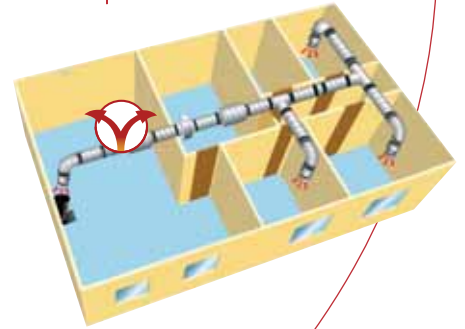

Ecofire Michela

MÅL:	60 x 56 x 117 cm - 120 kg
YDELSE:	Min. 3,4 - 12,1 kW max.
VIRKNINGSGRAD:	90,5%
PILLEFORBRUG:	Min. 0,8 kg/t - max. 2,9 kg/t
PILLEMAGASIN:	23 kg
RØGSTUDS:	Ø 80 mm

Dør - Brændkammer - adskillelig/aftagelig
Støbejern

6 variable tænd/sluk pr. døgn

Automatisk klimastyring

Op til 400 m³ luft flytning - Variabel pr. time

Selvrensningssystem

Infrarød fjernbetjening