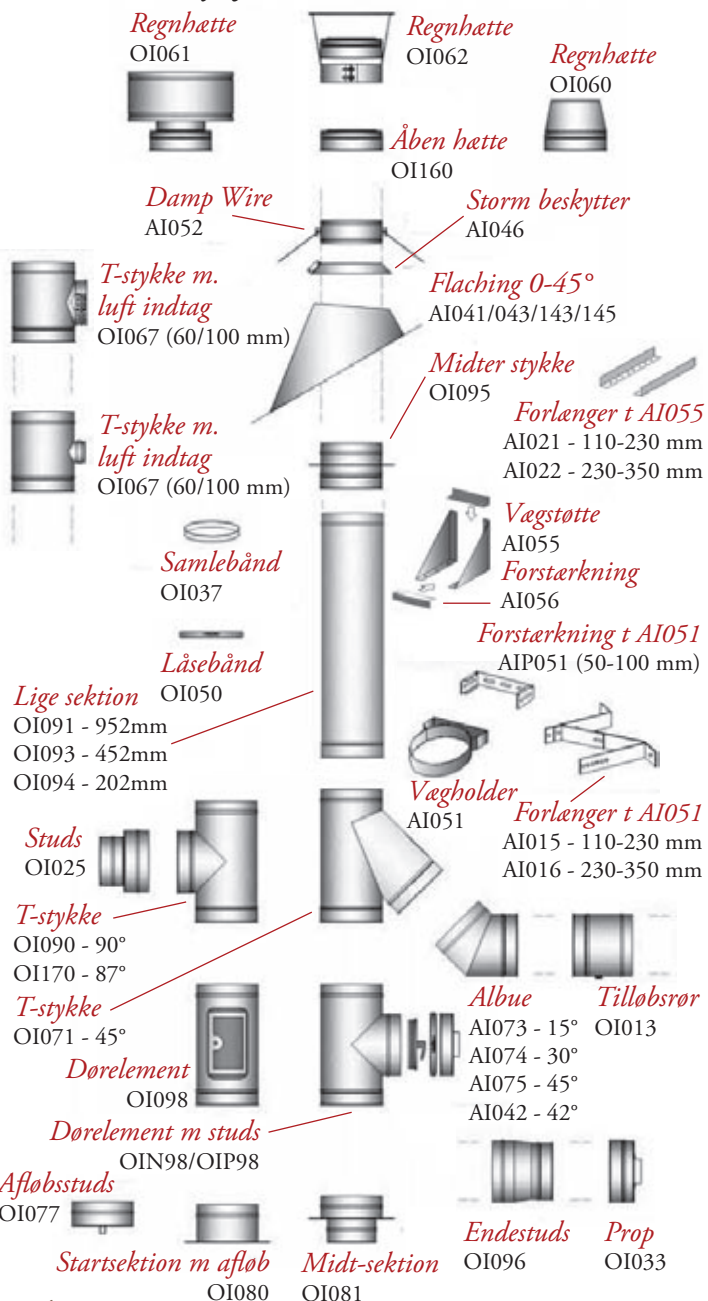

Dim. Ø80 ell. 100 mm - med siliconepakning
Stålbøjning 90°

C90D80 - Uden renselem

C90D80I - Med renselem

Kan kombineres med
Titan's modulskorstene
- rekvirer specialbrochure
på tlf. 9852 1000

Stålrør

Ø 80 mm - 1,5 mm

T1500D80 1500 mm

T1250D80 1250 mm

T1000D80 1000 mm

T500D80 500 mm

T250D80 250 mm

T200D86 200 mm

Stål T-stykke

RACTD80 80 mm

Unico 80 Ø 250 mm

UNICO80 80 mm

Unico 80 Ø 180 mm

UNICO RIDOTTO 80 mm

Isoleret skorstensrør eller *Mindre tillæg for sort rustfri stål*

Ø80-400 mm

Inderkerne 316 syrefast - Yderkerne 304

Uisoleret skorstensforing

Elementskorstene

med keramisk foring

Elementskorstene fås både med og uden isolering. Rekvirer specialbrochurer for yderligere info.

TITAN ERRE
Isoleret skorsten

TITAN ESSE
Uisoleret skorsten

TITAN ERRE er vores nye elementskorstene med foring, som her ses med isolering. Fås i diameter: 100, 120, 140, 160, 180, 200, 250, 300 mm.