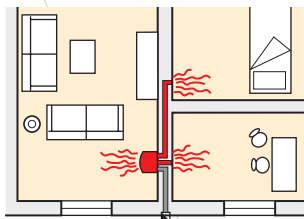

Divina Plus

Fås i farverne:

Bordeux

Pergamena

Gul

Denne model har også
2-vejs luftsystem

Mål:	B 610 mm. H 1150 mm. D 576 mm.
Pilletank:	30 kg.
Vægt:	220 kg.
Varmeeffekt:	3,5-12 kW
Pilleforbrug:	0,7-2,5 kg/time
Elforbrug:	80-140 W

Skorstensrør ^{uisoleret} til pilleovne

Dim. Ø80 ell. 100 mm - med siliconepakning
Stålbøjning 90°

C90D80 - Uden renselem

C90D80I - Med renselem

Kan kombineres med
Titan's modulskorstene
- rekvirer specialbrochure
på tlf. 9852 1000

Stålrør

Ø 80 mm - 1,5 mm

T1500D80 1500 mm

T1250D80 1250 mm

T1000D80 1000 mm

T500D80 500 mm

T250D80 250 mm

T200D86 200 mm

Stål T-stykke

RACTD80 80 mm

Unico 80 Ø 250 mm

UNICO80 80 mm

Unico 80 Ø 180 mm

UNICO RIDOTTO 80 mm