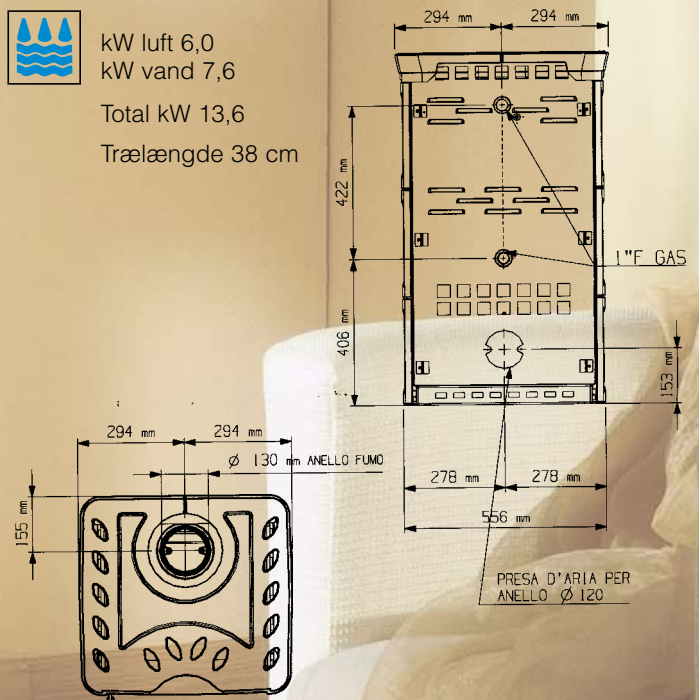

SUP. Ø cm | Dim. LxHxP | Kg
130 Ø | 550X845X560 | 215l

kW luft 6,0
kW vand 7,6
Total kW 13,6
Trælængde 38 cm

PRESA D'ARIA PER ANELLO Ø 120

Titan® A/S
Heating

Randersvej/Drejøvej 14 • 9500 Hobro
Tlf. 98 52 10 00 • Fax 98 52 35 00
www.titanheating.dk • info@titanheating.dk

SUP.Ø cm	Dim. LxHxP	Kg
130 Ø	590X970X552	215

kW luft 6,0
kW vand 7,6

Total kW 13,6

Trælængde 38 cm

CE
EN:13240

Titan® A/S
Heating

Randersvej/Drejøvej 14 • 9500 Hobro
Tlf. 98 52 10 00 • Fax 98 52 35 00
www.titanheating.dk • info@titanheating.dk