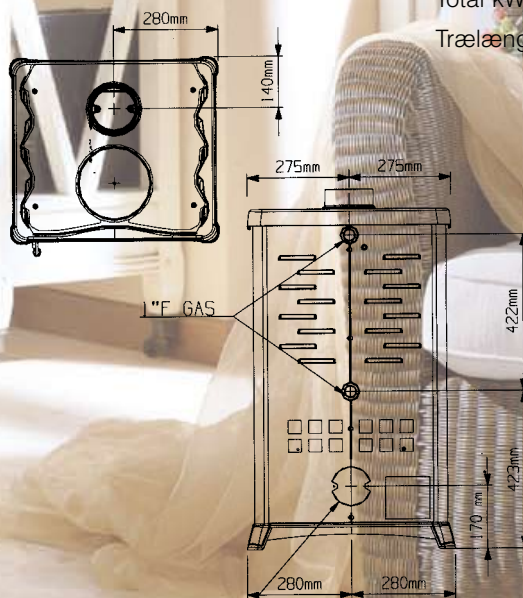

ROSSELLA MED VANDTANK

Brændeovnen er et elegant og raffineret møbel, som via en tilslutning til dit centralvarmeanlæg, opvarmer hele huset med en sund varme, produceret af træfyring i den panoramiske brændeovn.

SUP. Ø cm | Dim. LxHxP | Kg
130 Ø | 550X845X560 | 215l

kW luft 6,0
kW vand 7,6
Total kW 13,6
Trælængde 38 cm

PRESA D'ARIA PER ANELLO Ø 120

Titan® A/S
Heating

Randersvej/Drejøvej 14 • 9500 Hobro
Tlf. 98 52 10 00 • Fax 98 52 35 00
www.titanheating.dk • info@titanheating.dk

SUP.Ø cm	Dim. LxHxP	Kg
130 Ø	590X970X552	215

kW luft 6,0
kW vand 7,6

Total kW 13,6

Trælængde 38 cm

CE
EN:13240

Titan® A/S
Heating

Randersvej/Drejøvej 14 • 9500 Hobro
Tlf. 98 52 10 00 • Fax 98 52 35 00
www.titanheating.dk • info@titanheating.dk